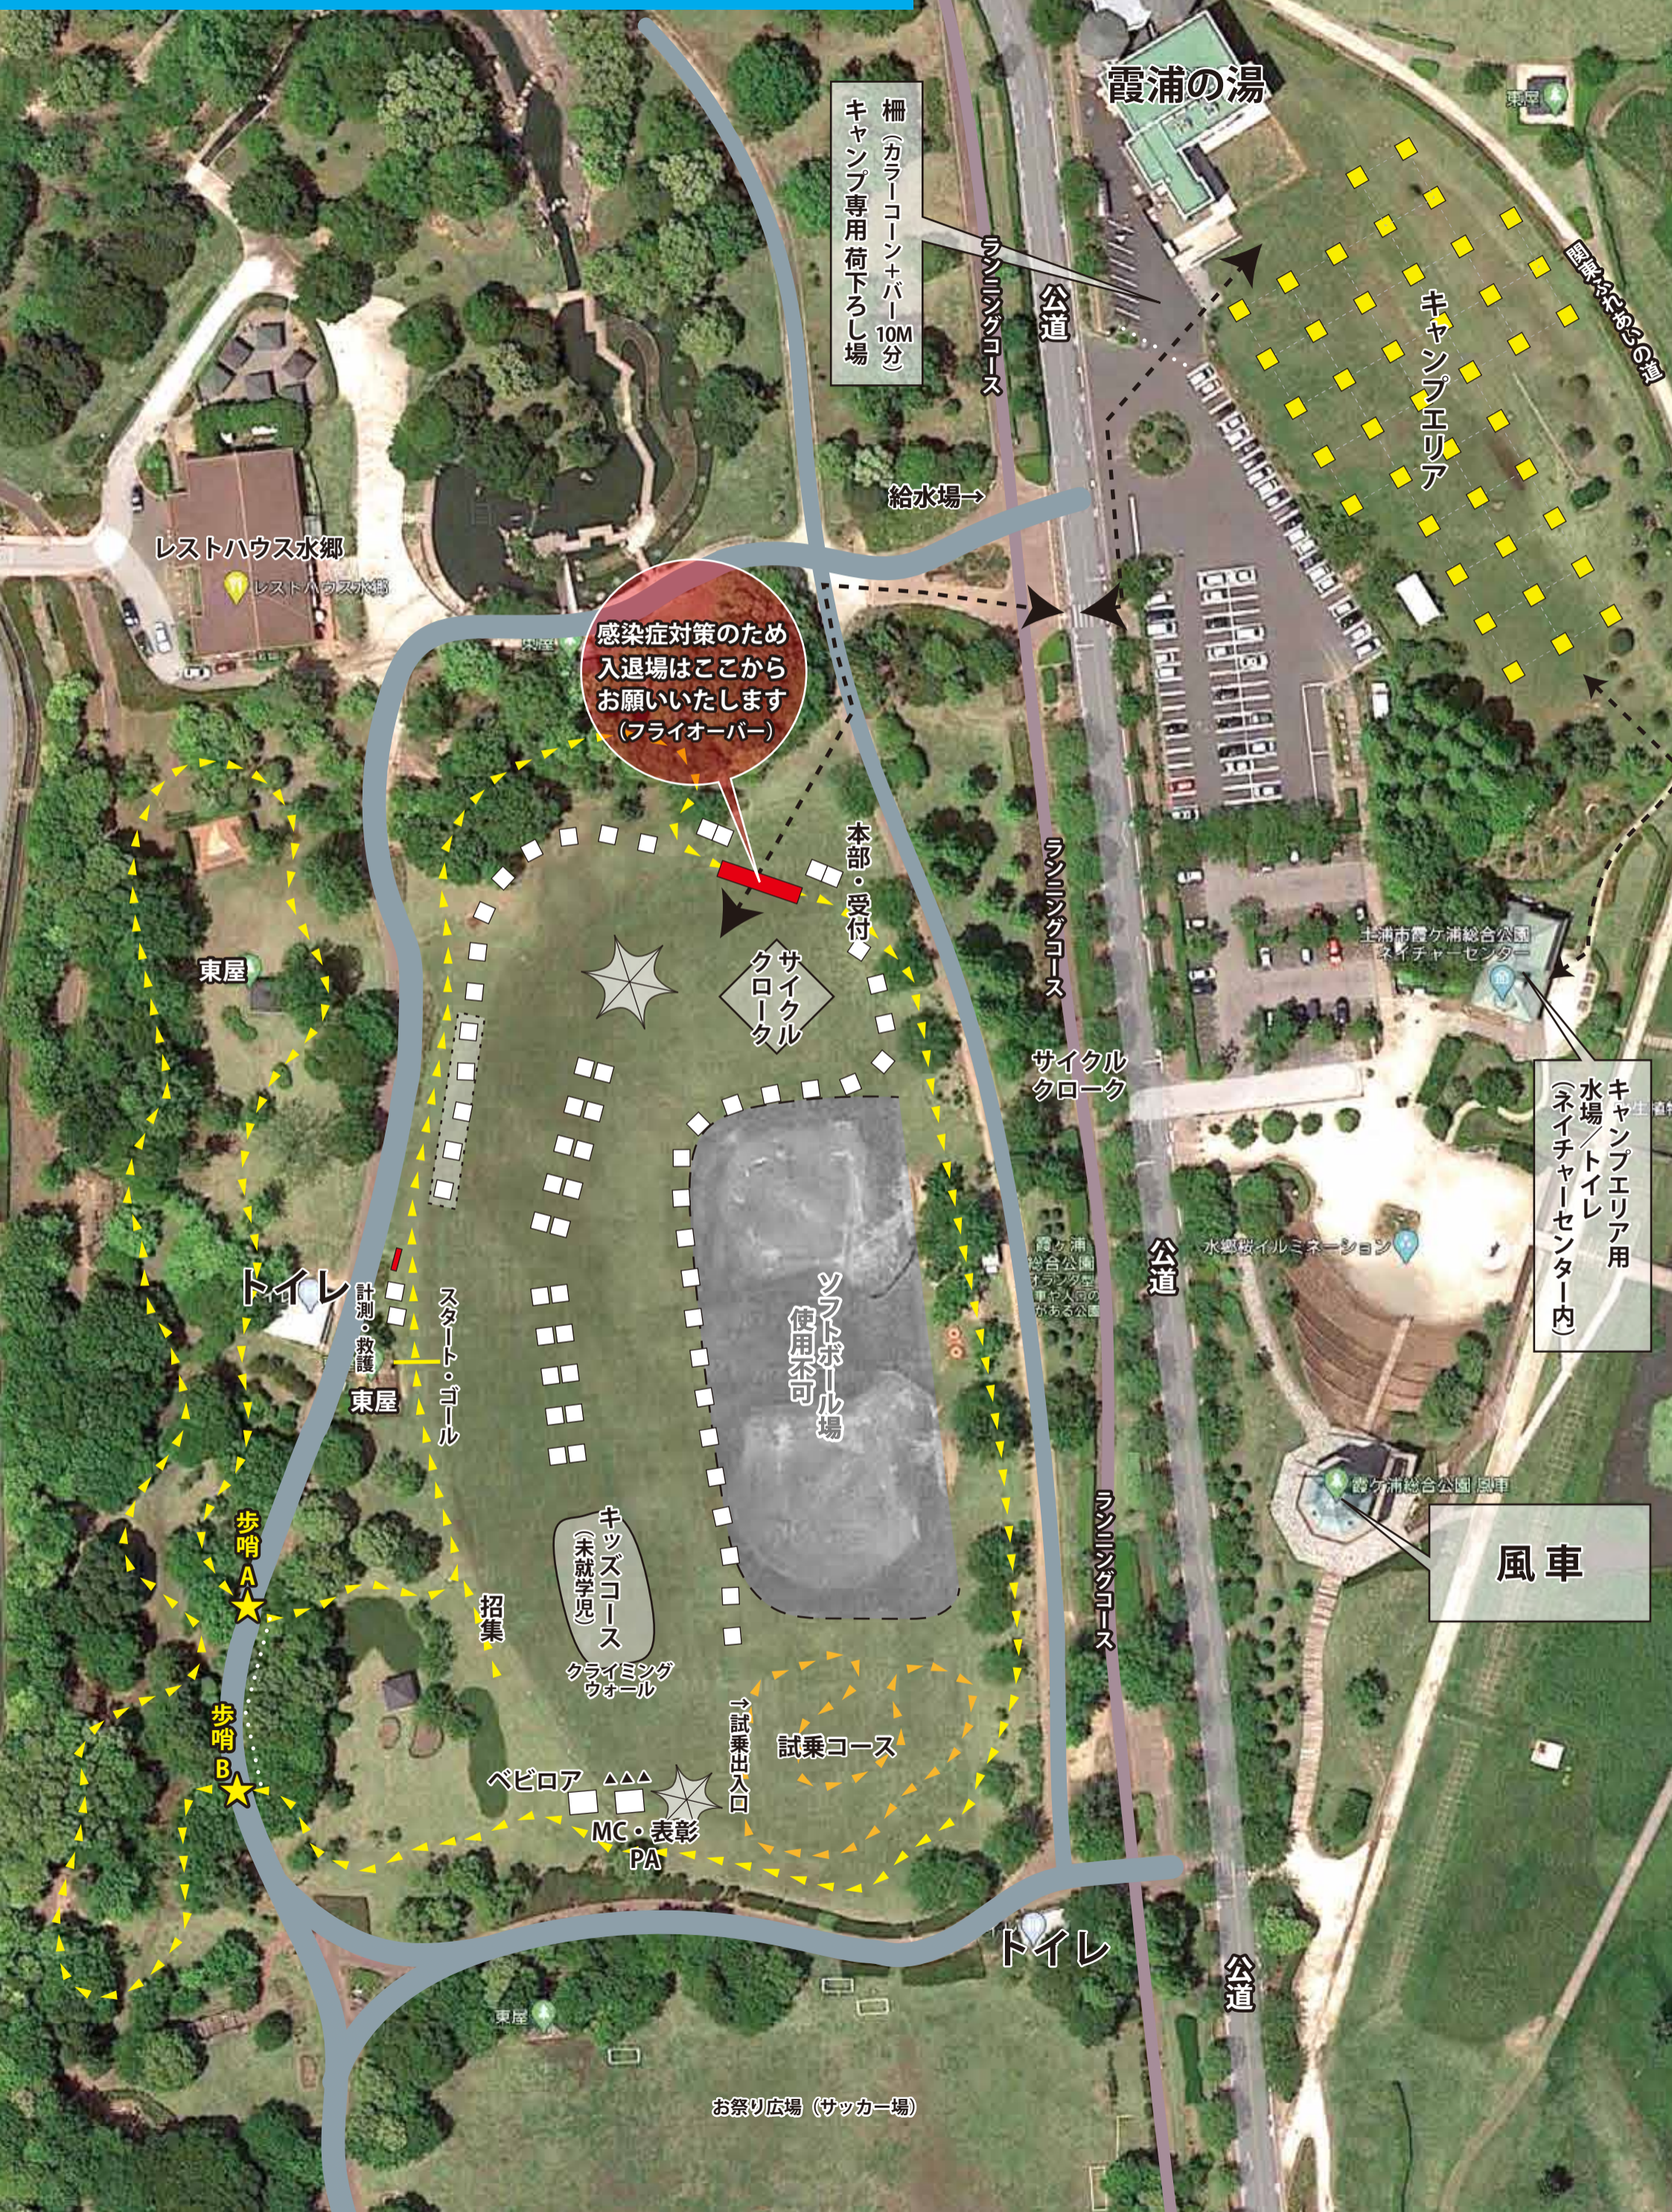

TSUCHIURA LAKESIDE

BIKELORE 2021

霞浦の湯

キャンプエリア

柵 (カラーコーンナバー10M分)
キャンプ専用荷下ろし場

ランニングコース

公道

給水場→

レストハウス水郷

感染症対策のため
入退場はここから
お願いいたします
(フライオーバー)

本部・受付

サイクロク

ランニングコース

サイクロク

土浦市霞ヶ浦総合公園
ネイチャーセンター

キャンプエリア用
水場/トイレ
(ネイチャーセンター内)

東屋

トイレ

スタート・ゴール
計測・救護
東屋

ソフトボール場
使用不可

公道

ランニングコース

風車

歩哨A

トイレ

公道

お祭り広場 (サッカー場)