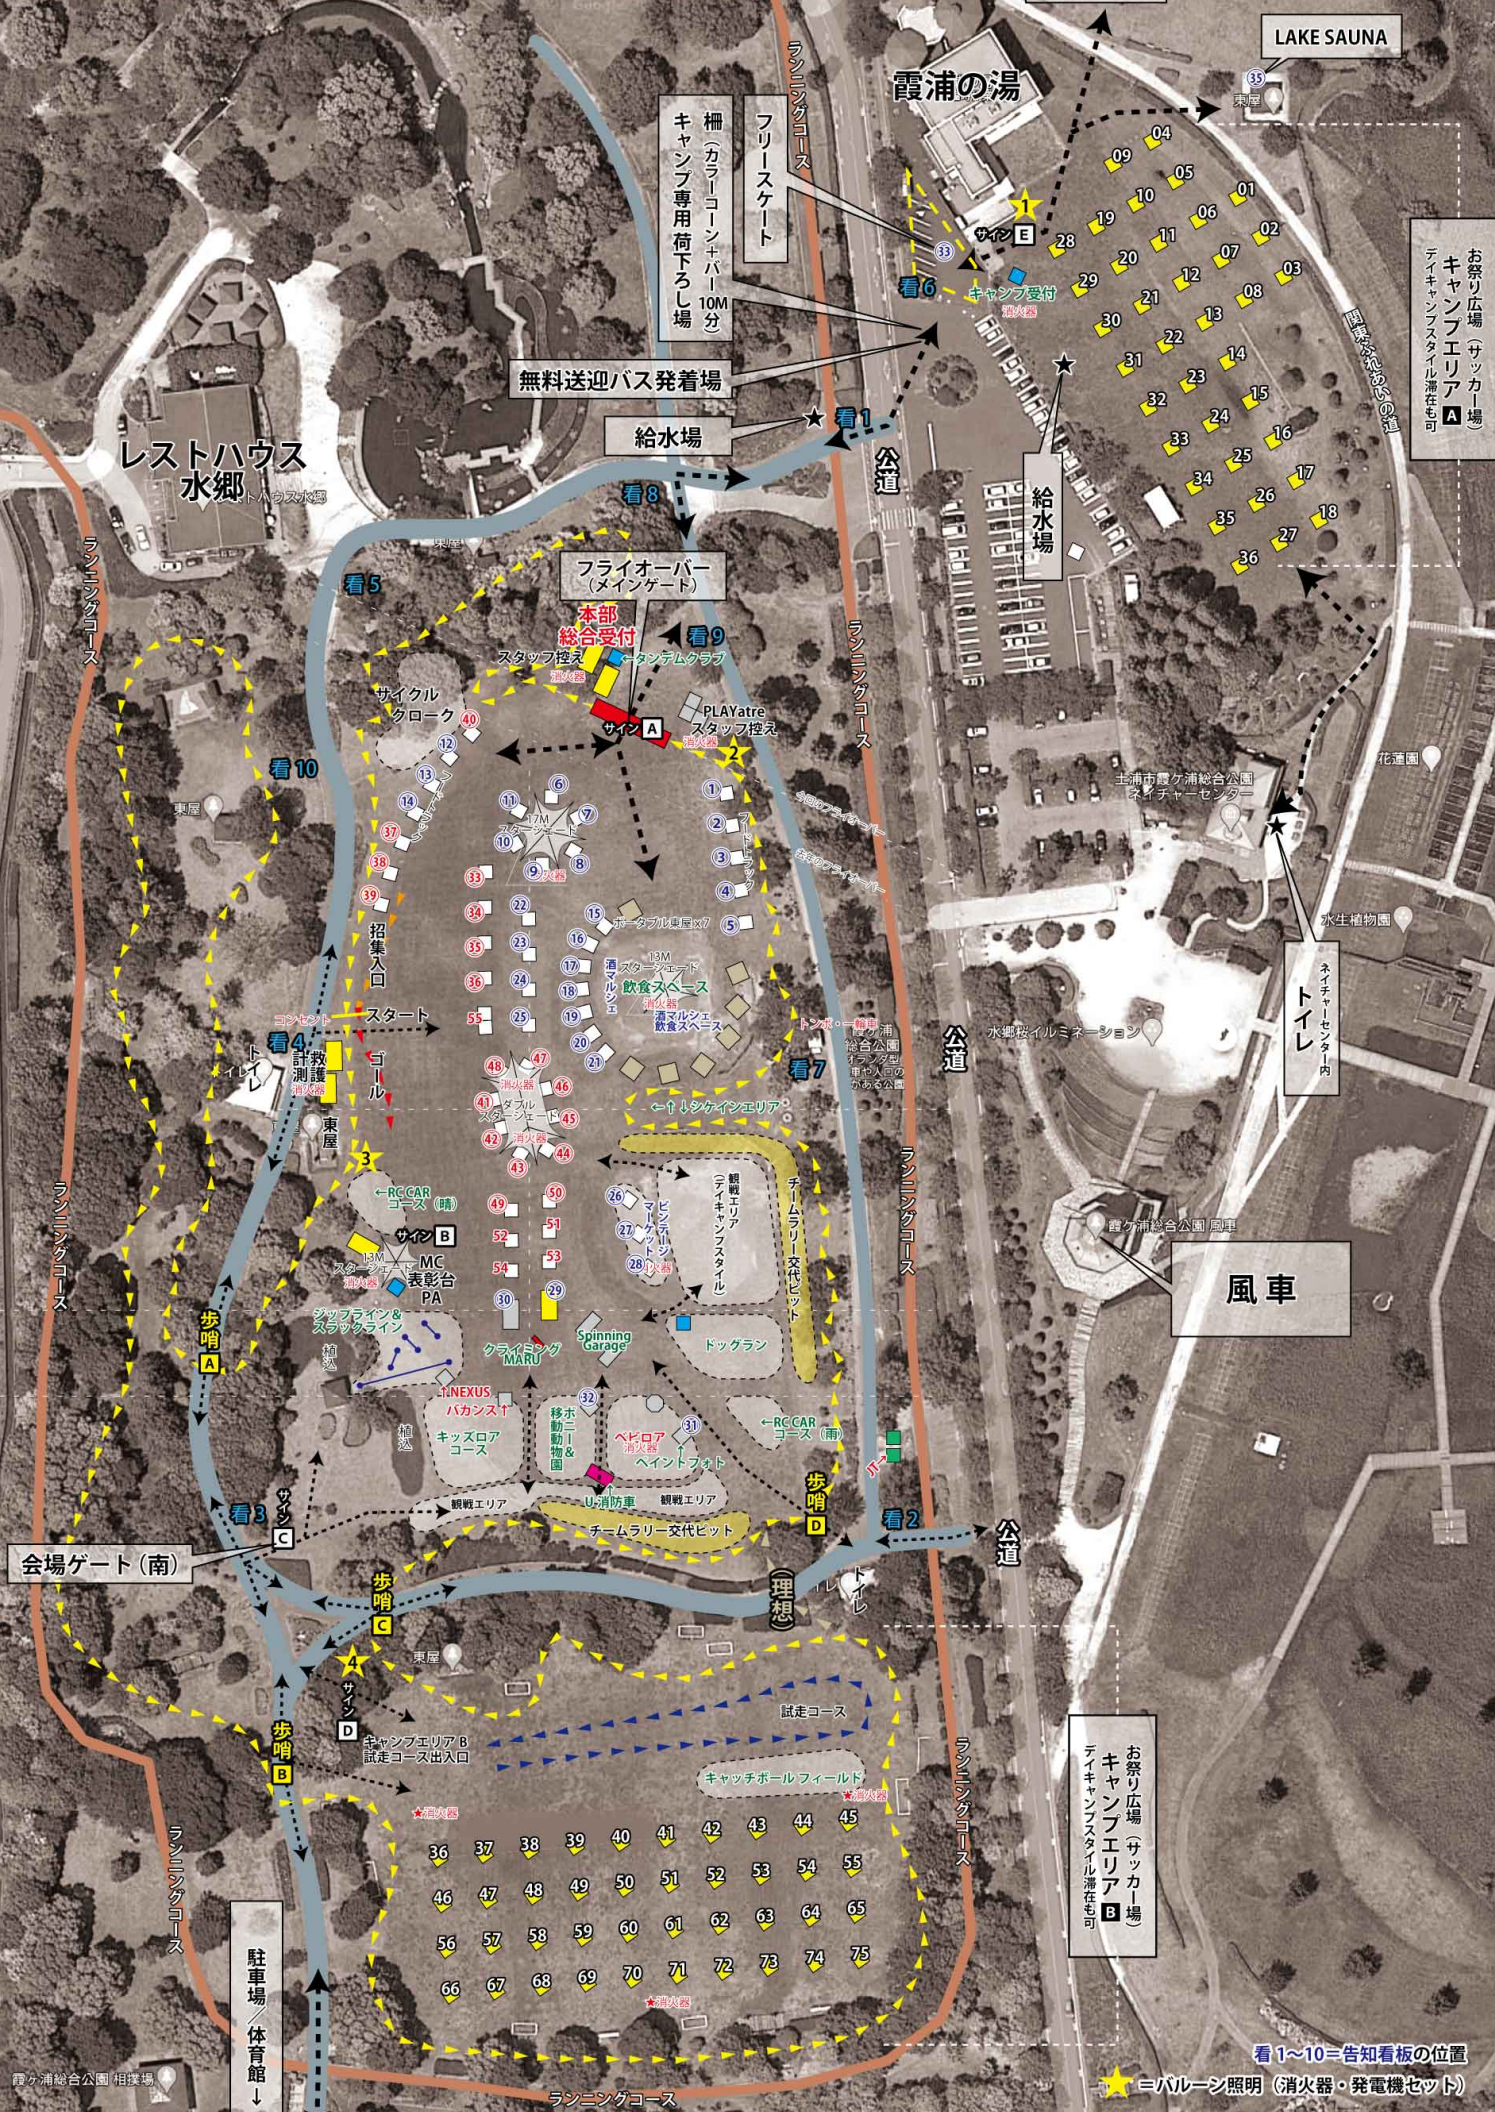

土浦レイクサイドバイクロア 4 (2023/3/16-17)

カメラ体験

LAKE SAUNA

霞浦の湯

フリースケート
柵(カラーコーン)シャワー10M分
キャンプ専用荷下りし場

無料送迎バス発着場

給水場

レストハウス
水郷

フライオーバー
(メインゲート)

本部
総合受付

PLAYatre
スタッフ控え

サイクル
クローク

サイン
A

サイン
B

MC
表彰台
PA

サイン
C

サイン
T

お祭り広場 (サッカー場)
キャンプエリア A
デイキャンプスタイル滞在可

風車

お祭り広場 (サッカー場)
キャンプエリア B
デイキャンプスタイル滞在可

看 1~10 = 告知看板の位置

★ = バルーン照明 (消火器・発電機セット)

霞ヶ浦総合公園 相模場

ランニングコース

無料送迎バス発着場

給水場

フライオーバー
(メインゲート)

本部
総合受付

PLAYatre
スタッフ控え

サイクル
クローク

サイン
A

サイン
B